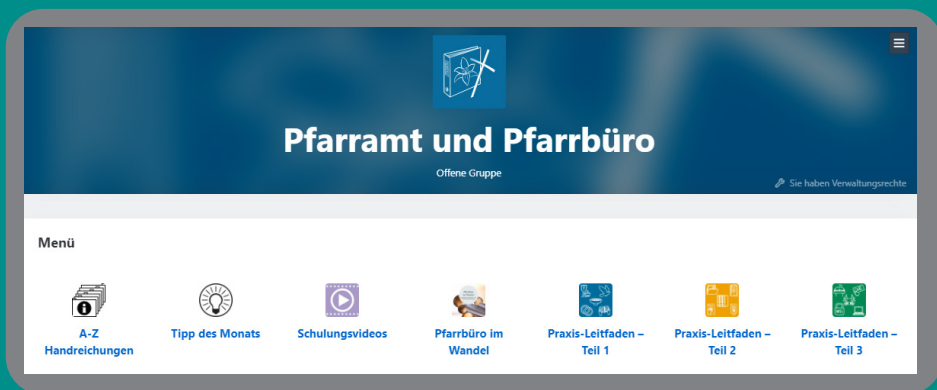

# und zur Gruppe Pfarramt und Pfarrbüro

# Installation der MAP-App am Handy

Viadesk im Google Play Store  
(Android)

Viadesk im App-Store  
(iphone)

*Wir freuen uns über  
Anregungen und Rückmeldungen!*

Fachreferat für Pfarrbüros 07472 169-1652